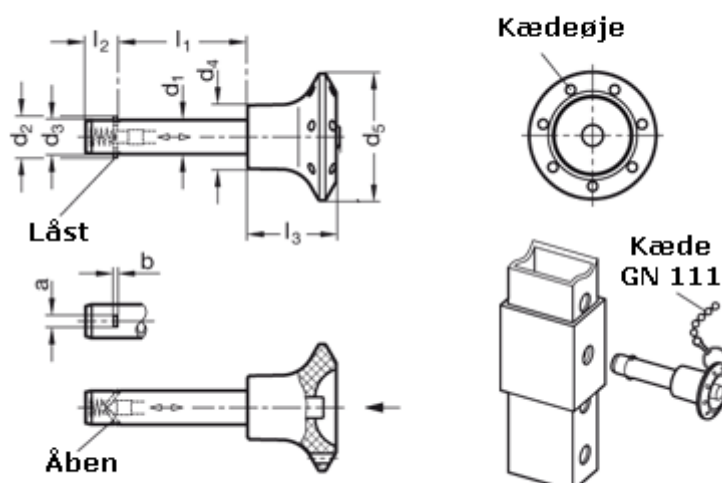

Varenummer: 201092670
Beskrivelse: E+G rustfast låsepal
GN 114.3-10-60

Mål

a = 3,3	l2 = 9,8
b = 1	l3 = 26
d1 = 10	Spændekraft (kN) = 40
d2 = 12,8	
d3 = 9,9	
d4 = 18	
d5 = 34	
l1 = 60	